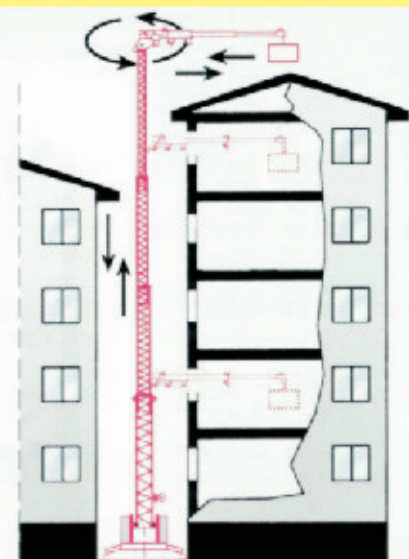

GAMA DE MINIGRUAS CINOMATIC

MODELO	ALTURA BRAZO HORIZONTAL	ALTURA BRAZO INCLINADO	FLECHA	CARGA	
				Máxima	En Punta
K800	16,5 m.	19 m.	5 m.	800 kg.	200 kg.
K1005	16,5 m.	19 m.	5 m.	1.000 kg.	200 kg.
K1007	16,5 m.	18,5 m.	7 m.	1.000 kg.	200 kg.
K1008	16,5 m.	19 m.	8 m.	1.000 kg.	200 kg.
K1008 AM	18,5 m.	21 m.	8 m.	1.000 kg.	200 kg.
K3000	18 m.	21 m.	10 m.	1.000 kg.	300 kg.
K4000	22 m.	25 m.	10 m.	1.000 kg.	300 kg.

La única grúa que puede trabajar en las situaciones más complicadas gracias a la torre fija regulable en altura y el giro en la pluma