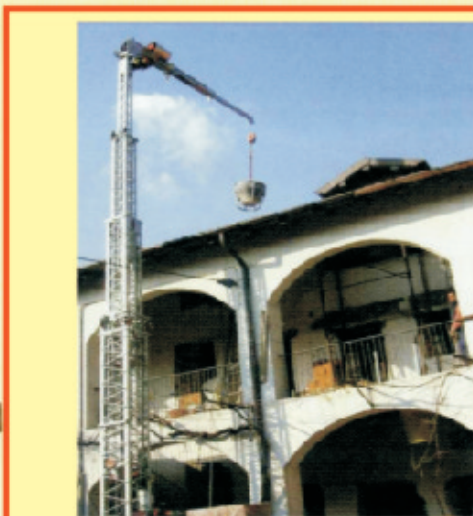

Grues
CEREZO®

← 8 m brazo telescópico →

K1008

ULTRA RÁPIDA!

Minigrúa telescópica

CARACTERÍSTICAS INNOVADORAS

- Brazo telescópico de 8 m.
- Rotación del brazo de 360°
- Altura 16,5 m.
- Con brazo inclinado 19 m.
- Compacta y económico transporte
- Fácil de emplazar. Montaje sencillo
- Largo 6,40 m. Alto 2,19 m.
- Ancho 1,50 m.
- Multitud de alturas
- Regulación automática
- Carga Máxima 1.000 kg.
- Carga en punta 200 kg.
- Alimentación Monofásica 220 V - 6 kW
- Sin proyectos ni carné de gruista
- Peso sin lastre de base 2.800 kg.
- Peso con lastre de base 4.930 kg.
- Marcaje CE
- ISO 9001:2000
- ECONÓMICA

Ideal para los espacios imposibles

CINOMATIC