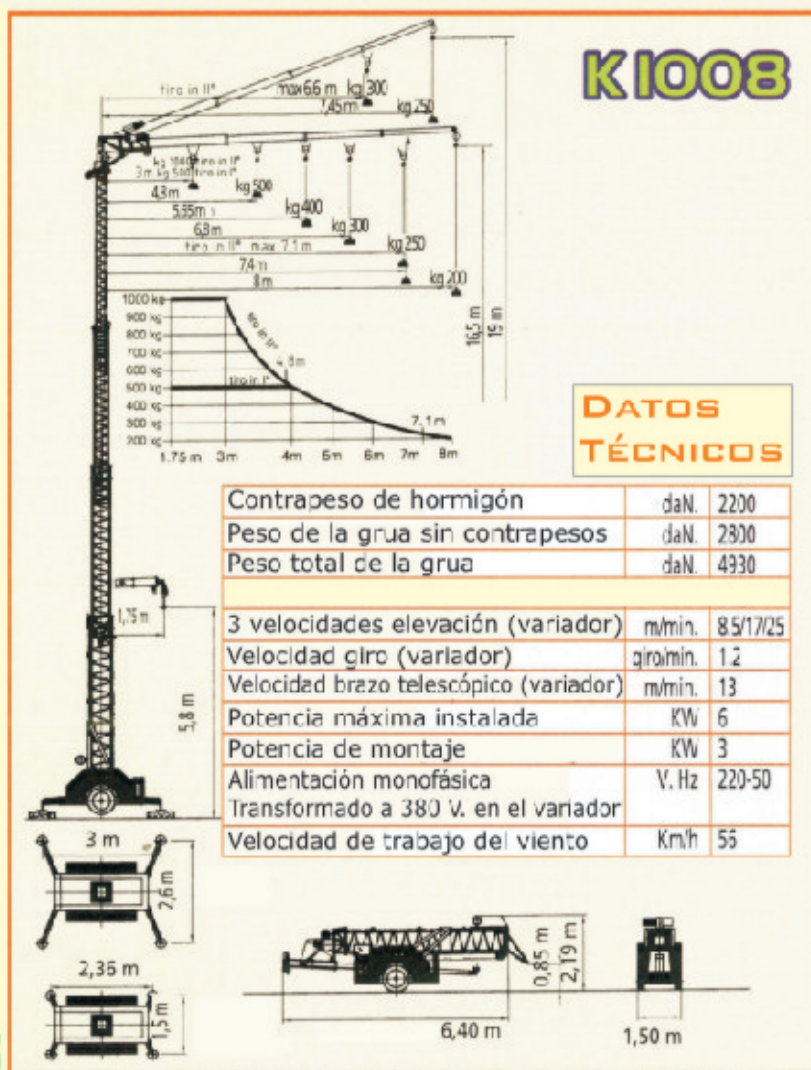

Grues
CEREZO®

← 8 m brazo telescópico →

K1008

ULTRA RÁPIDA!

Minigrúa telescópica

CARACTERÍSTICAS INNOVADORAS

- Brazo telescópico de 8 m.
- Rotación del brazo de 360°
- Altura 16,5 m.
- Con brazo inclinado 19 m.
- Compacta y económico transporte
- Fácil de emplazar. Montaje sencillo
- Largo 6,40 m. Alto 2,19 m.
- Ancho 1,50 m.
- Multitud de alturas
- Regulación automática
- Carga Máxima 1.000 kg.
- Carga en punta 200 kg.
- Alimentación Monofásica 220 V - 6 kW
- Sin proyectos ni carné de gruista
- Peso sin lastre de base 2.800 kg.
- Peso con lastre de base 4.930 kg.
- Marcaje CE
- ISO 9001:2000
- ECONÓMICA

Ideal para los espacios imposibles

CINOMATIC