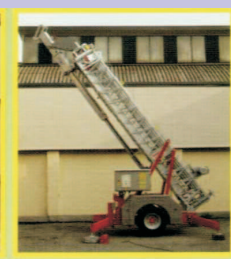

Distribuidor
Grúas Cerezo, S.L.

LLEIDA Miguel Serra, 32 - T. 973.20.35.46 F. 973.20.22.05
BARCELONA Gutenberg, 1 (Papiol) - T. 93.673.20.11 F. 93.673.29.90
GIRONA Campcardós, 74 - T. 972.40.51.28 F. 972.40.51.46
TARRAGONA Closa de Mestres, 17 (Reus) - T. 977.30.05.76 F.977.30.06.35
HUESCA Jacinto Benavente, 17 - T. 974.47.42.56 F. 974.47.25.94