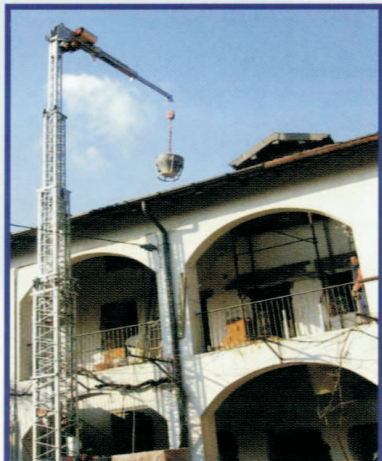

Gruas CEREZO®

ULTRA RÁPIDA!

K800

Minigrúa telescópica

CARACTERÍSTICAS INNOVADORAS

- Brazo telescópico de 5 m.
- Rotación del brazo de 360°
- Altura 16,5 m. Con brazo inclinado 19 m.
- Compacta y económica para transporte
- Fácil de emplazar y Montaje sencillo
- Largo 6,05 m. Alto 1,30 m.
- Multitud de alturas regulación automática
- Carga Máxima 800 kg. En punta 200 kg.
- Alimentación Monofásica 220 V - 3 kW
- Sin proyectos ni carné de gruista
- Peso sin lastre de base 2.200 kg.
- Peso con lastre de base 3.500 kg.
- Marcaje CE
- ISO 9001:2000
- ECONÓMICA

Ideal para los espacios imposibles

CINOMATIC

GAMA DE MINIGRUAS CINOMATIC

MODELO	ALTURA BRAZO HORIZONTAL	ALTURA BRAZO INCLINADO	FLECHA	CARGA	
				Máxima	En Punta
K800	16,5 m.	19 m.	5 m.	800 kg.	200 kg.
K1005	16,5 m.	19 m.	5 m.	1.000 kg.	200 kg.
K1007	16,5 m.	18,5 m.	7 m.	1.000 kg.	200 kg.
K1008	16,5 m.	19 m.	8 m.	1.000 kg.	200 kg.
K1008 AM	18,5 m.	21 m.	8 m.	1.000 kg.	200 kg.
K3000	18 m.	21 m.	10 m.	1.000 kg.	300 kg.
K4000	22 m.	25 m.	10 m.	1.000 kg.	300 kg.