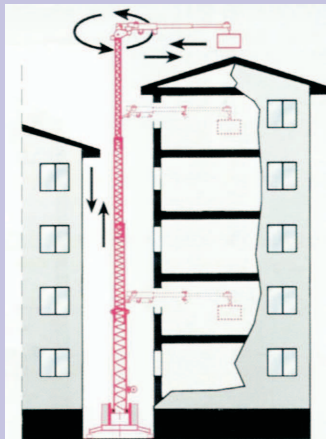

Gruas CEREZO®

ULTRA RÁPIDA!

K800

Minigrúa telescópica

CARACTERÍSTICAS INNOVADORAS

- Brazo telescópico de 5 m.
- Rotación del brazo de 360°
- Altura 16,5 m. Con brazo inclinado 19 m.
- Compacta y económica para transporte
- Fácil de emplazar y Montaje sencillo
- Largo 6,05 m. Alto 1,30 m.
- Multitud de alturas regulación automática
- Carga Máxima 800 kg. En punta 200 kg.
- Alimentación Monofásica 220 V - 3 kW
- Sin proyectos ni carné de gruista
- Peso sin lastre de base 2.200 kg.
- Peso con lastre de base 3.500 kg.
- Marcaje CE
- ISO 9001:2000
- ECONÓMICA

Ideal para los espacios imposibles

CINOMATIC

GAMA DE MINIGRUAS CINOMATIC

MODELO	ALTURA BRAZO HORIZONTAL	ALTURA BRAZO INCLINADO	FLECHA	CARGA	
				Máxima	En Punta
K800	16,5 m.	19 m.	5 m.	800 kg.	200 kg.
K1005	16,5 m.	19 m.	5 m.	1.000 kg.	200 kg.
K1007	16,5 m.	18,5 m.	7 m.	1.000 kg.	200 kg.
K1008	16,5 m.	19 m.	8 m.	1.000 kg.	200 kg.
K1008 AM	18,5 m.	21 m.	8 m.	1.000 kg.	200 kg.
K3000	18 m.	21 m.	10 m.	1.000 kg.	300 kg.
K4000	22 m.	25 m.	10 m.	1.000 kg.	300 kg.