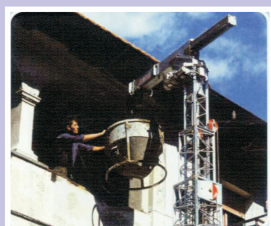

Gruas CEREZO®

ULTRA RÁPIDA!

K800

Minigrúa telescópica

CARACTERÍSTICAS INNOVADORAS

- Brazo telescópico de 5 m.
- Rotación del brazo de 360°
- Altura 16,5 m. Con brazo inclinado 19 m.
- Compacta y económica para transporte
- Fácil de emplazar y Montaje sencillo
- Largo 6,05 m. Alto 1,30 m.
- Multitud de alturas regulación automática
- Carga Máxima 800 kg. En punta 200 kg.
- Alimentación Monofásica 220 V - 3 kW
- Sin proyectos ni carné de gruista
- Peso sin lastre de base 2.200 kg.
- Peso con lastre de base 3.500 kg.
- Marcaje CE
- ISO 9001:2000
- ECONÓMICA

Ideal para los espacios imposibles

CINOMATIC

GAMA DE MINIGRUAS CINOMATIC

MODELO	ALTURA BRAZO HORIZONTAL	ALTURA BRAZO INCLINADO	FLECHA	CARGA	
				Máxima	En Punta
K800	16,5 m.	19 m.	5 m.	800 kg.	200 kg.
K1005	16,5 m.	19 m.	5 m.	1.000 kg.	200 kg.
K1007	16,5 m.	18,5 m.	7 m.	1.000 kg.	200 kg.
K1008	16,5 m.	19 m.	8 m.	1.000 kg.	200 kg.
K1008 AM	18,5 m.	21 m.	8 m.	1.000 kg.	200 kg.
K3000	18 m.	21 m.	10 m.	1.000 kg.	300 kg.
K4000	22 m.	25 m.	10 m.	1.000 kg.	300 kg.