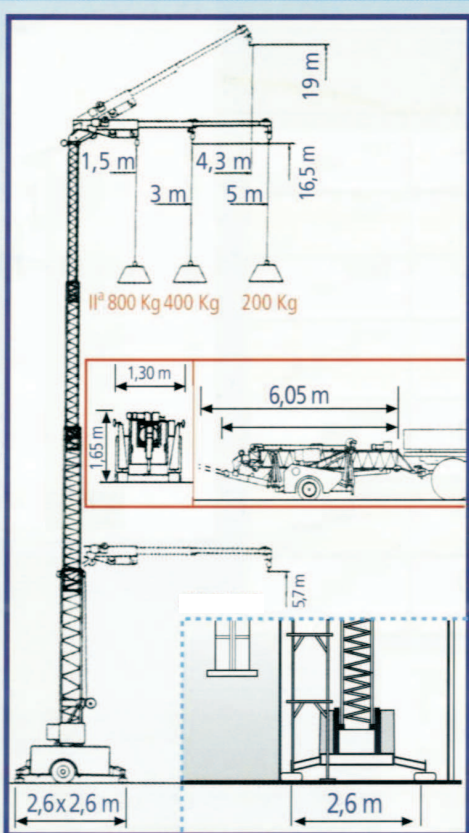

Gruas CEREZO®

ULTRA RÁPIDA!

K800

Minigrúa telescópica

CARACTERÍSTICAS INNOVADORAS

- Brazo telescópico de 5 m.
- Rotación del brazo de 360°
- Altura 16,5 m. Con brazo inclinado 19 m.
- Compacta y económica para transporte
- Fácil de emplazar y Montaje sencillo
- Largo 6,05 m. Alto 1,30 m.
- Multitud de alturas regulación automática
- Carga Máxima 800 kg. En punta 200 kg.
- Alimentación Monofásica 220 V - 3 kW
- Sin proyectos ni carné de gruista
- Peso sin lastre de base 2.200 kg.
- Peso con lastre de base 3.500 kg.
- Marcaje CE
- ISO 9001:2000
- ECONÓMICA

Ideal para los espacios imposibles

CINOMATIC

GAMA DE MINIGRUAS CINOMATIC

MODELO	ALTURA BRAZO HORIZONTAL	ALTURA BRAZO INCLINADO	FLECHA	CARGA	
				Máxima	En Punta
K800	16,5 m.	19 m.	5 m.	800 kg.	200 kg.
K1005	16,5 m.	19 m.	5 m.	1.000 kg.	200 kg.
K1007	16,5 m.	18,5 m.	7 m.	1.000 kg.	200 kg.
K1008	16,5 m.	19 m.	8 m.	1.000 kg.	200 kg.
K1008 AM	18,5 m.	21 m.	8 m.	1.000 kg.	200 kg.
K3000	18 m.	21 m.	10 m.	1.000 kg.	300 kg.
K4000	22 m.	25 m.	10 m.	1.000 kg.	300 kg.