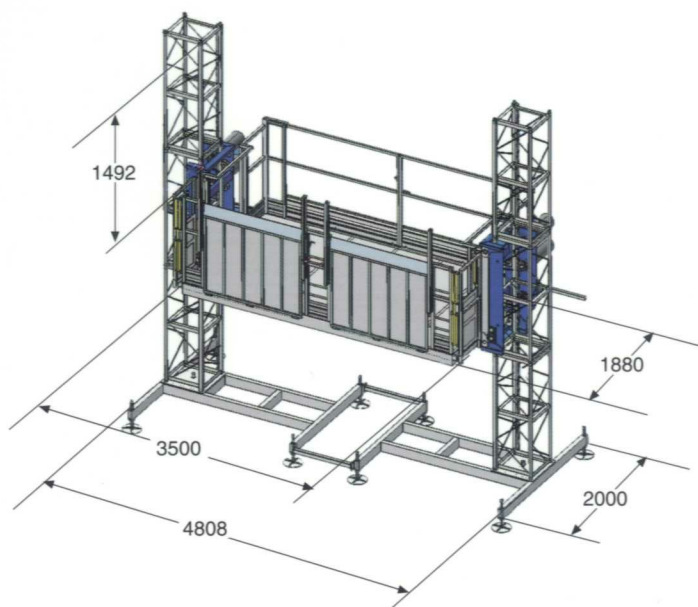

**salerno
pompetti**®

...sollevati e sicuri
...lifted and safe

Montacarichi porta persone/materiale
Material/Passenger hoist

MT 2500 TWIN

MT 2500 TWIN

Montacarichi porta persone/materiale
Material/Passenger hoist

MT 2500 TWIN	2500 Kg.	
	2400 Kg.	
	2300 Kg.	
	2200 Kg.	
	2100 Kg.	

Dati Tecnici*	Technical Data*	Données Techniques*	Datos Tecnicos*	
Capacità di carico	Capacity	Capacité de charge	Capacidad de carga	2.500 Kg.
Velocità di sollevamento	Lifting speed	Vitesse de levage	Velocidad de elevación	12/24 m/min.
Massima altezza ancorata	Max anchored height	Hauter max avec ancrages	Altura max con anclajes	300 m
Tensione di alimentazione	Supply voltage	Tension d'alimentation	Tensión de red	400/50 Hz
Interruttore protezione linea	Protection switch	Interrupteur de protection	Interruptor de protección	32 A
Potenza servizio continuo	Power of the motors	Puissance moteur	Potencia de motorreductores	4 X 4 Kw
Corrente di spunto	Starting current	Ampérage au démarrage	Intensidad de arranque	220 A
Minima potenza di linea consigliata	Minimum line power required (suggested)	Min. puissance de ligne conseillée	Min. potencia linea	20 Kw
Peso traliccio ■	Trellis weight ■	Poids pylône ■	Peso terliz ■	58 Kg.