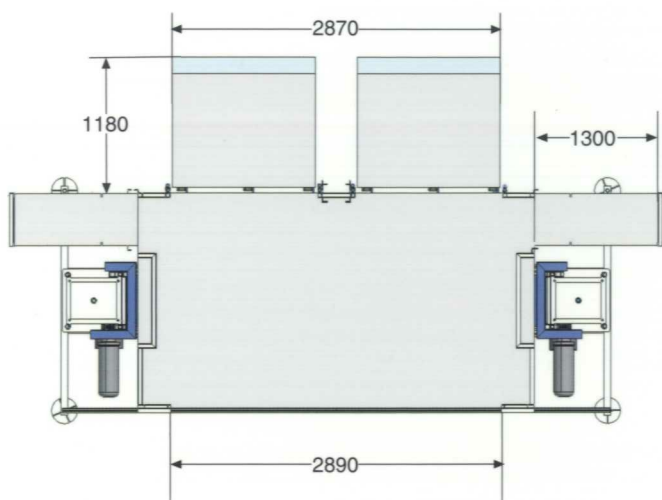

MT 2500 TWIN	2500 Kg.	
	2400 Kg.	
	2300 Kg.	
	2200 Kg.	
	2100 Kg.	

Dati Tecnici*	Technical Data*	Données Techniques*	Datos Tecnicos*	
Capacità di carico	Capacity	Capacité de charge	Capacidad de carga	2.500 Kg.
Velocità di sollevamento	Lifting speed	Vitesse de levage	Velocidad de elevación	12/24 m/min.
Massima altezza ancorata	Max anchored height	Hauter max avec ancrages	Altura max con anclajes	300 m
Tensione di alimentazione	Supply voltage	Tension d'alimentation	Tensión de red	400/50 Hz
Interruttore protezione linea	Protection switch	Interrupteur de protection	Interruptor de protección	32 A
Potenza servizio continuo	Power of the motors	Puissance moteur	Potencia de motorreductores	4 X 4 Kw
Corrente di spunto	Starting current	Ampérage au démarrage	Intensidad de arranque	220 A
Minima potenza di linea consigliata	Minimum line power required (suggested)	Min. puissance de ligne conseillée	Min. potencia linea	20 Kw
Peso traliccio ■	Trellis weight ■	Poids pylône ■	Peso terliz ■	58 Kg.